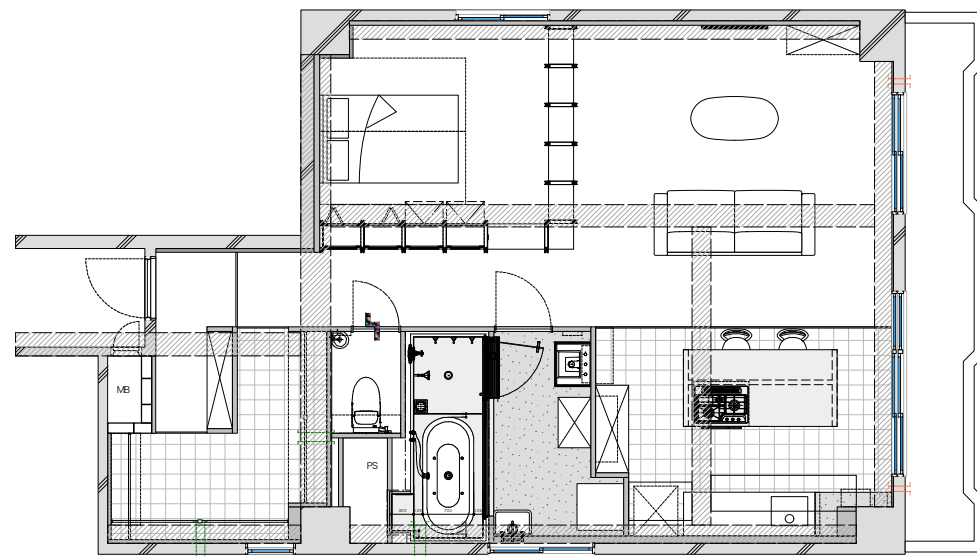

クラシックネオレトロ
の家

福岡市博多区
69.9 m²
夫婦

ご夫婦で住まれる新居。レトロなアイテムや可愛い雑貨が大好きな奥様の為の妥協0の空間。間仕切りも造作本棚で構成し広いワンルーム空間とした。

碍子引き配線やモールディング、左官材を使いレトロな雰囲気な中に施主ご希望の業務用ステンレス厨房機器がインストールされている。

使用する金物は全てステンレス鏡面で構成し、設備もコーラー製のクラシックなものをしようした、“クラシックネオレトロ”が完成した。

Space Orchestra

Interior design, Renovation & Furniture

Before

After

ご夫婦 2 人での新居とのこと、ワンルーム+SICのプラントしてまとまった、寝室の間仕切りは造作本棚として緩やかに仕切っている。

浴室はマンションという事もあり、在来工法では下階の漏水の懸念もあるためオーダーでのユニットバスにて施工している。オーダーユニットバスはコスト増となるが施主のご要望に添える仕上げとして計画した。

キッチンもアイランド構成のご要望だったので、壁排水として共用配水管までの排水勾配を確保している。