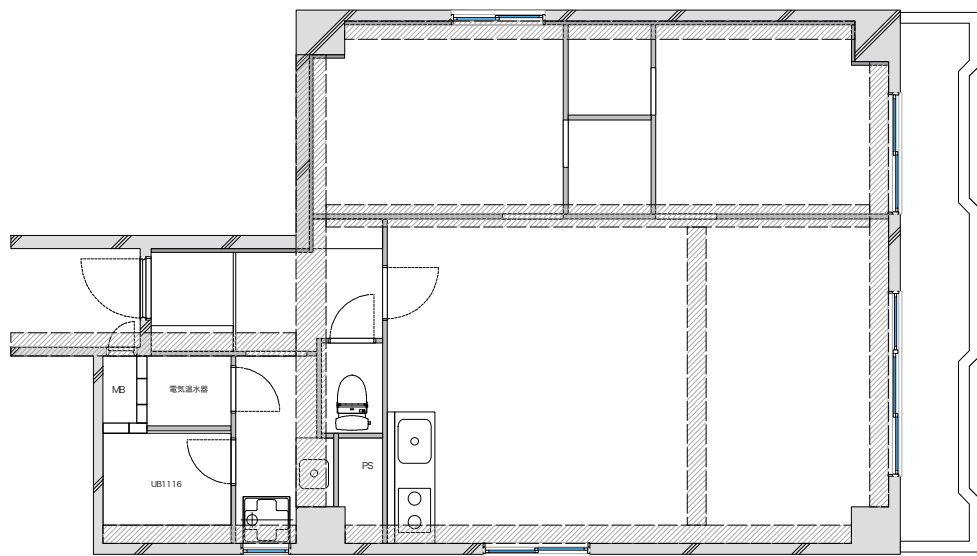

クラシックネオレトロ
の家

福岡市博多区
69.9 m²
夫婦

ご夫婦で住まれる新居。レトロなアイテムや可愛い雑貨が大好きな奥様の為の妥協0の空間。間仕切りも造作本棚で構成し広いワンルーム空間とした。

碍子引き配線やモールディング、左官材を使いレトロな雰囲気な中に施主ご希望の業務用ステンレス厨房機器がインストールされている。

使用する金物は全てステンレス鏡面で構成し、設備もコーラー製のクラシックなものをしようした、“クラシックネオレトロ”が完成した。

Space Orchestra

Interior design, Renovation & Furniture

Before

After

ご夫婦 2 人での新居とのこと、ワンルーム+SICのプラントしてまとまった、寝室の間仕切りは造作本棚として緩やかに仕切っている。

浴室はマンションという事もあり、在来工法では下階の漏水の懸念もあるためオーダーでのユニットバスにて施工している。オーダーユニットバスはコスト増となるが施主のご要望に添える仕上げとして計画した。

キッチンもアイランド構成のご要望だったので、壁排水として共用配水管までの排水勾配を確保している。